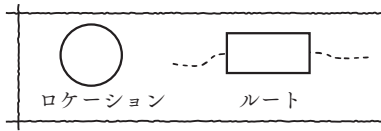

獣の森
Things in the Woods
狭域マップシート

 所属ロケーション

 管理番号

狭域移動サマリー

ターン行動

●アスレチック

難しい地形を抜ける

【移動】判定

●ステルス

見つからずに動き回る

【移動】判定

接続